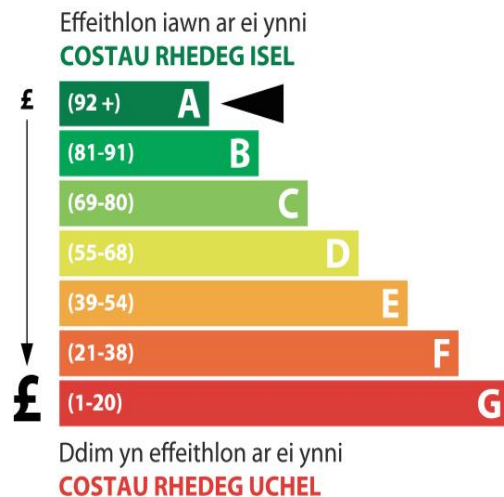

Manylion

- 2 ystafell wely dwbl
- Cegin / lle bwyta gyda digon o le
- Ystafell cawod llawr gwaelod gydag ystafell ymolchi ar y llawr cyntaf
- System wresogol canolog nwy
- Gardd gefn ddiogel gyda sied a phatio
- Safle parcio ar gyfer dau gar
- Paneli ffotofoltaig i leihau costau trydan
- Waliau, to a'r llorïau wedi eu hinsiwleiddio
- Mae y tai yn cyrraedd meini prawf Diogelwch Drwy Dylunio a Tai Gydol Oes

Rhent:

£98.76 yr wythnos

Rhent yn codi o Ebrill

Tâl Gwasanaeth:

Oddeutu £0.50 yr wythnos am gynnal a chadw tir.

Band Treth Cyngor:

I'w gadarnhau

AMCANGYFRIF EPC