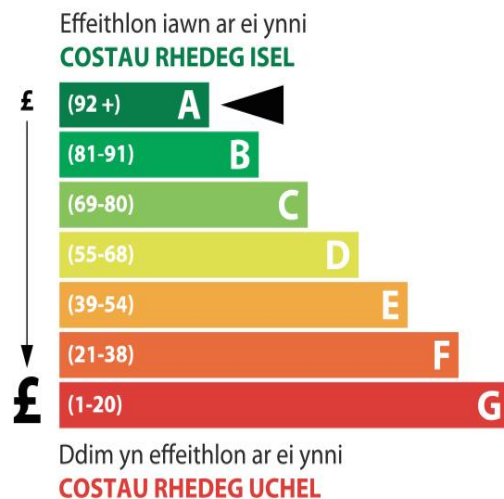

Manylion

- 2 ystafell wely dwbl
- Cegin / lle bwyta gyda digon o le
- Ystafell cawod llawr gwaelod gydag ystafell ymolchi ar y llawr cyntaf
- System wresogol canolog nwy
- Gardd gefn ddiogel gyda sied a phatio
- Safle parcio ar gyfer dau gar
- Paneli ffotofoltaig i leihau costau trydan
- Waliau, to a'r lloriau wedi eu hinsiwleiddio
- Mae y tai yn cyrraedd meini prawf Diogelwch Drwy Dylunio a Tai Gydol Oes

Rhent:

£94.52 yr wythnos

Rhent yn codi o Ebrill

Tâl Gwasanaeth:

Oddeutu £0.50 yr wythnos am gynnal a chadw tir.

Band Treth Cyngor:

I'w gadarnhau

AMCANGYFRIF EPC