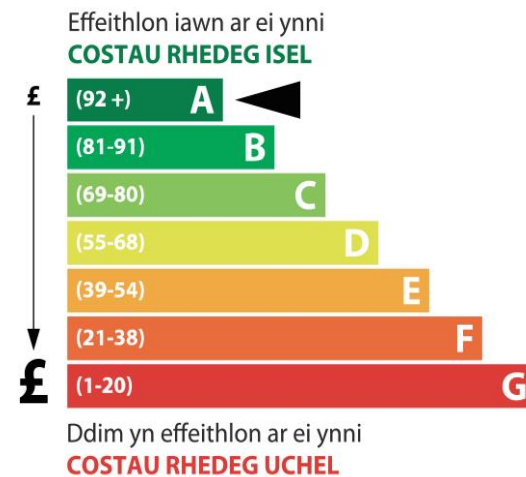

Rhent yn codi yn flynyddol o Ebrill

Tâl Gwasanaeth:

Oddeutu **£0.50** yr wythnos

Band Treth Cyngor:

I'w gadarnhau

AMCANGYFRIF EPC:

I wneud cais am un o'r cartrefi hyn cysylltwch â

Tîm Opsiynau Tai Cyngor Gwynedd ar **01286 685100** neu ebostiwch opsiynautai@gwynedd.gov.uk