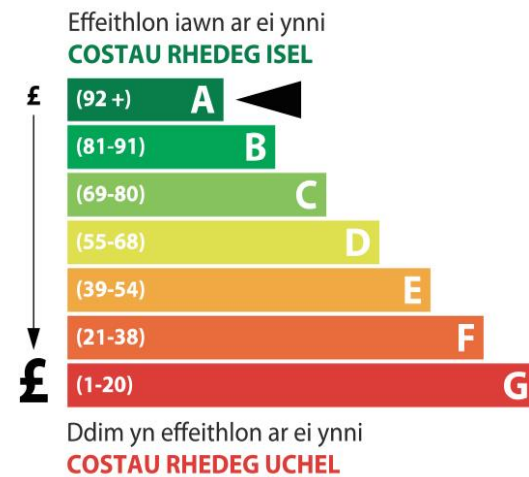

23 – 27 Y GARREG, GROESLON

5 x Tŷ DAU YSTAFELL WELY (4 person) Cyfnod adeiladu Medi 2017– Mehefin 2018

Mae Cartrefi Cymunedol Gwynedd yn adeiladu 5 cartref fforddiadwy yn Y Garreg, Groeslon.

Manylion

- 2 ystafell wely dwbl
- Cegin / lle bwyta gyda digon o le
- Ystafell cawod Llawr gwaelod gydag ystafell ymolchi ar y llawr cyntaf
- System wresogol canolog nwy
- Gardd gefn ddiogel gyda sied a phatio
- Safle parcio ar gyfer dau gar
- Paneli ffotofoltaig i leihau biliau trydan
- Waliau, to a'r lloriau wedi eu hinsiwleiddio
- Digon o gypyrddau storio
- Mae y tai yn cyrraedd meini prawf Tai Gydol Oes a Diogelwch drwy Dylunio

Rhent:

£94.52 yr wythnos

Rhent yn codi o Ebrill yn flynyddol

Tâl Gwasanaeth:

Amcangyfrif £1 yr wythnos am gynnal a chadw tir

Band Treth Cyngor:

I'w gadarnhau

AMCANGYFRIF EPC