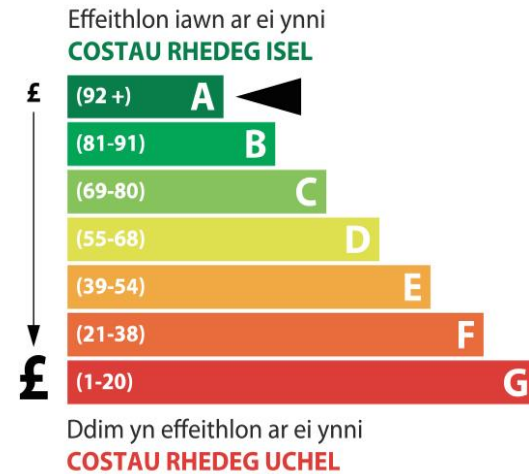

23 – 27 Y GARREG, GROESLON

5 x Tŷ DAU YSTAFELL WELY (4 person) Cyfnod adeiladu Medi 2017– Mehefin 2018

Mae Cartrefi Cymunedol Gwynedd yn adeiladu 5 cartref fforddiadwy yn Y Garreg, Groeslon.

Manylion

- 2 ystafell wely dwbl
- Cegin / lle bwyta gyda digon o le
- Ystafell cawod Llawr gwaelod gydag ystafell ymolchi ar y llawr cyntaf
- System wresogol canolog nwy
- Gardd gefn ddiogel gyda sied a phatio
- Safle parcio ar gyfer dau gar
- Paneli ffotofoltaig i leihau biliau trydan
- Waliau, to a'r lloriau wedi eu hinsiwleiddio
- Digon o gypyrddau storio
- Mae y tai yn cyrraedd meini prawf Tai Gydol Oes a Diogelwch drwy Dylunio

Rhent:

£94.52 yr wythnos

Rhent yn codi o Ebrill yn flynyddol

Tâl Gwasanaeth:

Amcangyfrif £1 yr wythnos am gynnal a chadw tir

Band Treth Cyngor:

I'w gadarnhau

AMCANGYFRIF EPC